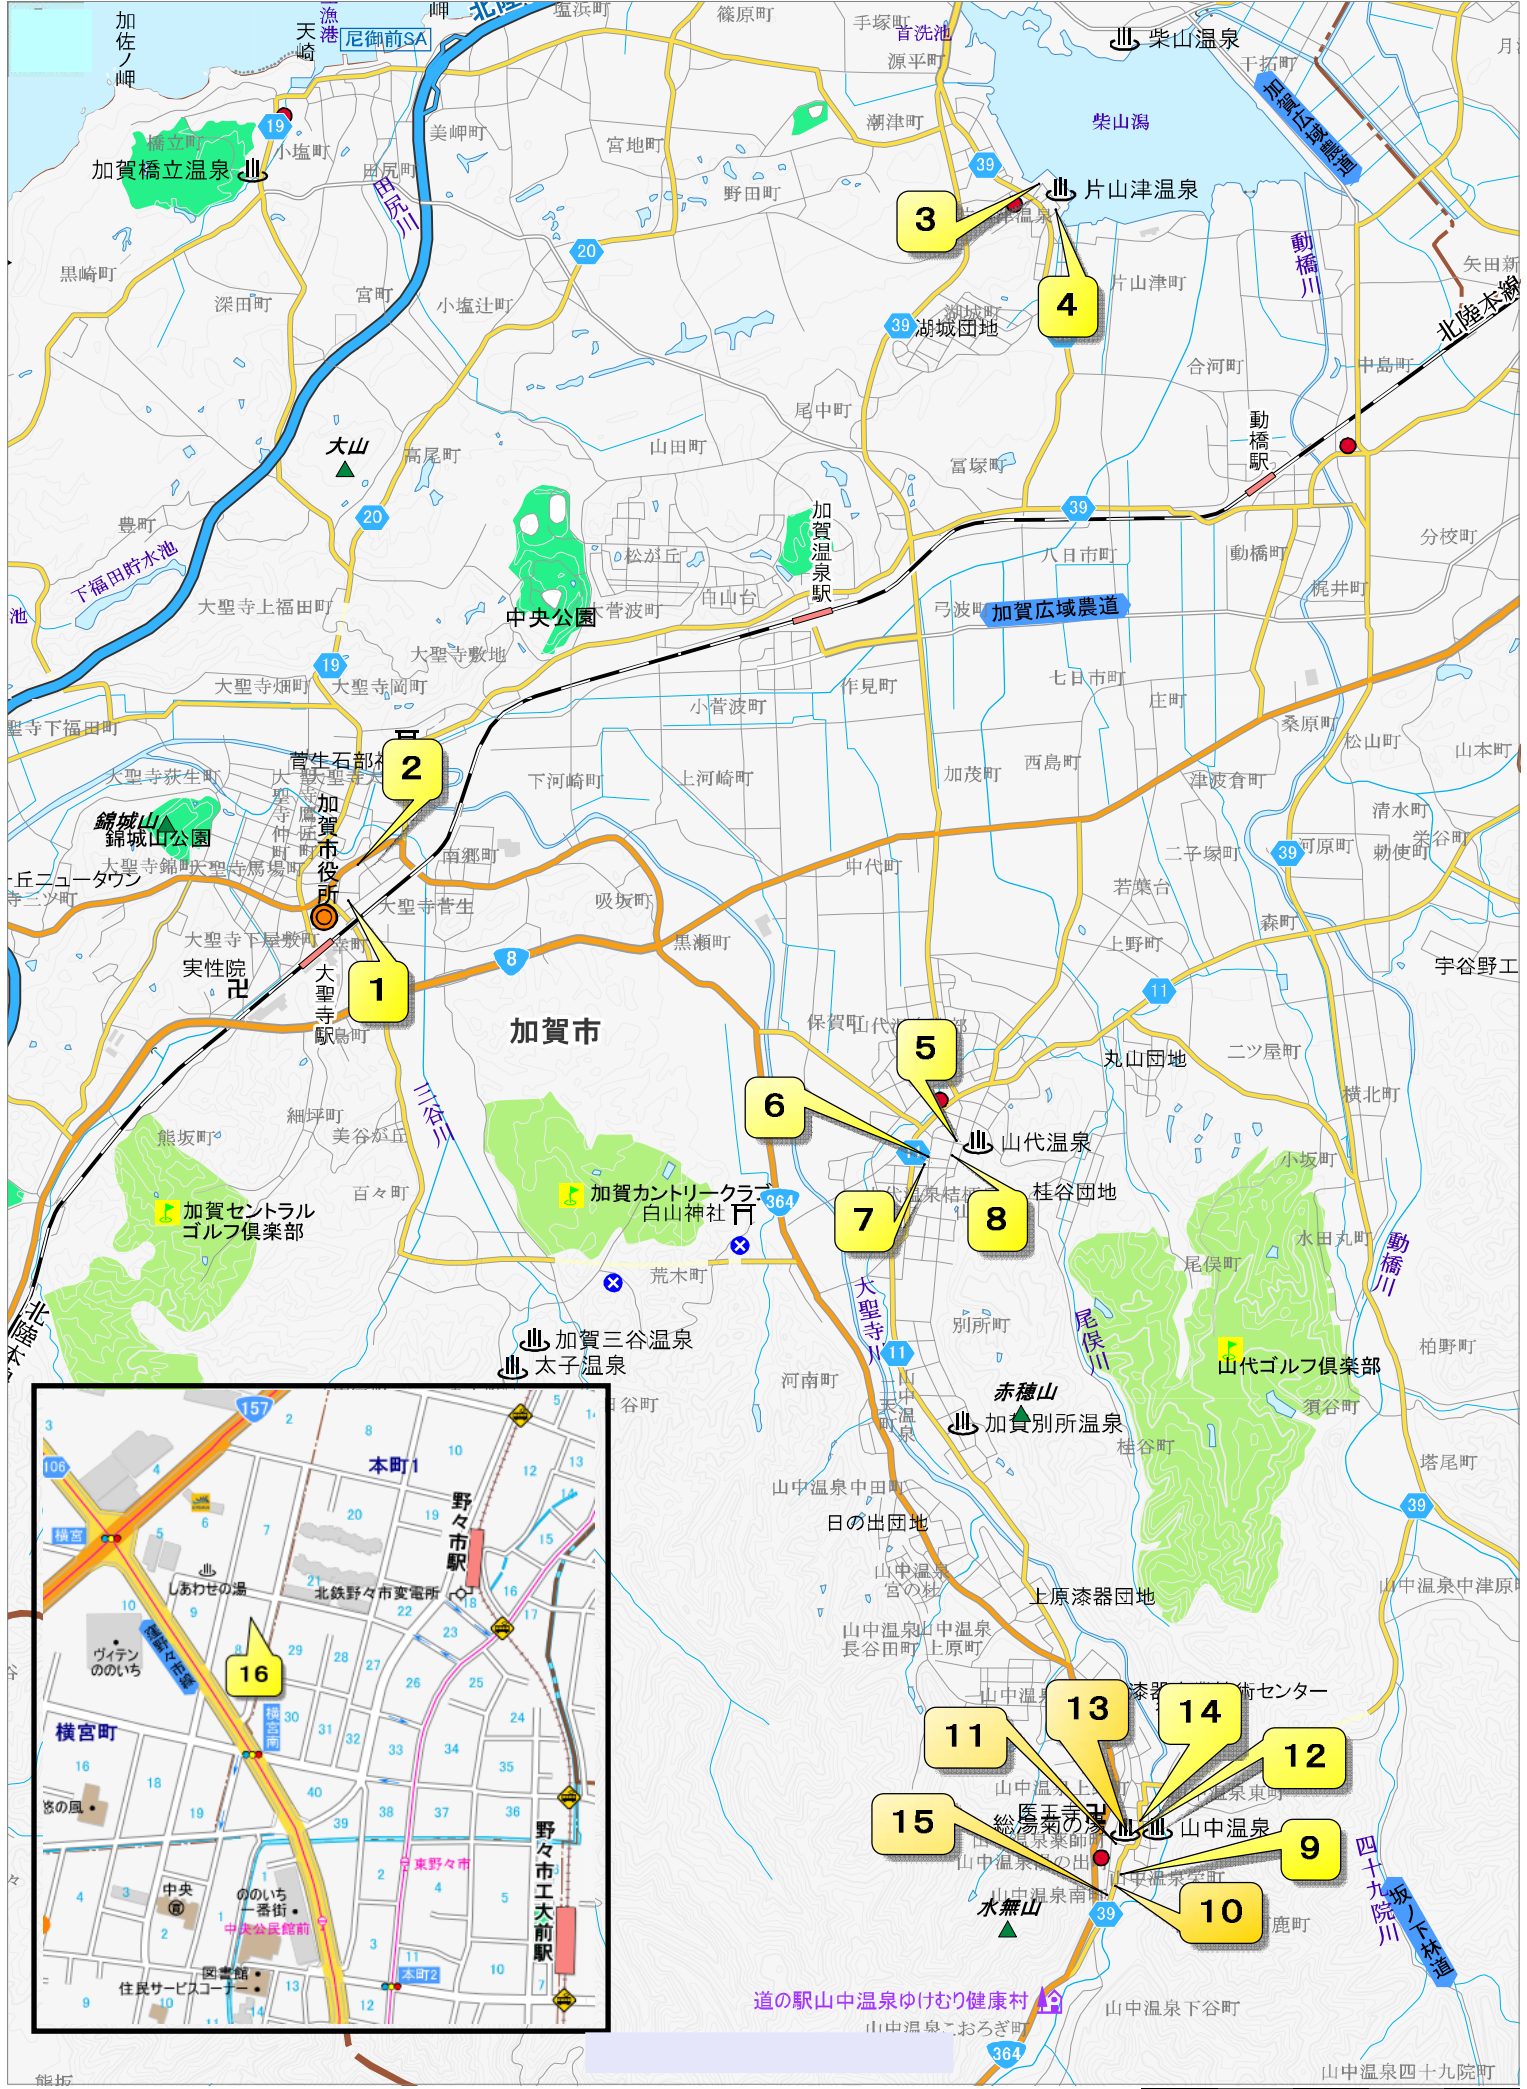

ランナー応援ショップMAP

1 : 50,000 相当

地図上の1センチは 約 500 メートル